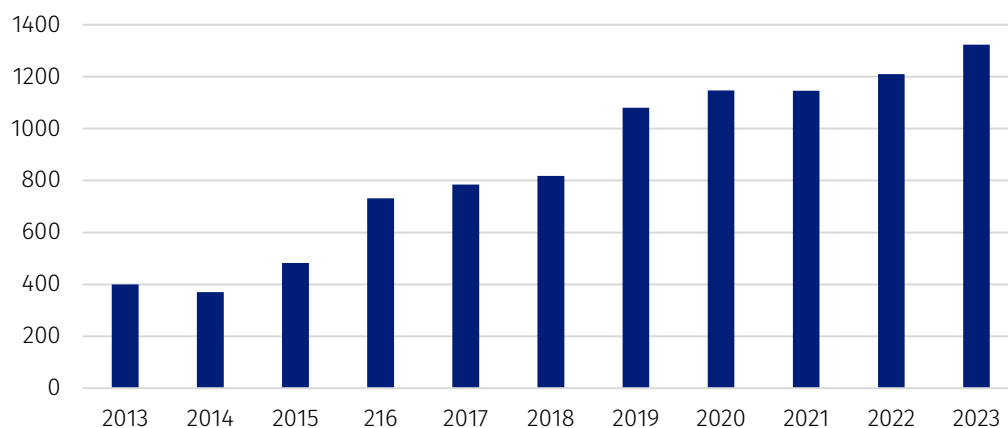

Wilki

W 2023 r. według szacunków na Podkarpaciu żyło 1,3 tys. wilków, najwięcej wśród województw. W Polsce odnotowano 5,0 tys. wilków, co oznacza, że ¼ tych zwierząt przebywała na Podkarpaciu.

W województwie podkarpackim w 2023 r., w porównaniu z 2022 r., przybyło 114 wilków. W porównaniu z 2013 r., liczba wilków wzrosła ponad 3-krotnie. W 2013 r. według szacunków na Podkarpaciu żyło 400 sztuk wilków. Do 2023 r. ich liczba zwiększyła się o 924 osobniki.

Łosie

Łosi w 2023 r. żyło na Podkarpaciu 1,2 tys. sztuk (6. miejsce wśród województw). Najwięcej łosi żyło w województwie warmińsko-mazurskim – 9,3 tys.

W latach 2013-2023 liczba łosi na Podkarpaciu wzrosła blisko 4-krotnie. W 2013 r. łosi było 320, tj. o 920 sztuk mniej niż w 2023 r. Od 2022 r. do 2023 r. liczba łosi wzrosła o ponad 300 sztuk.

Niedźwiedzie

Na Podkarpaciu żyło najwięcej niedźwiedzi brunatnych wśród województw. W 2023 r. ich liczbę oszacowano na 322 osobniki. W Polsce żyło łącznie 390 niedźwiedzi.

Od 2013 r. do 2023 r. liczba niedźwiedzi wzrosła ponad 2-krotnie. W 2013 r. w województwie podkarpackim odnotowano 137 niedźwiedzi. W 2022 r. było już 229 tych dzikich zwierząt, a w 2023 r. ich liczba zwiększyła się o kolejne 28 sztuk w porównaniu z poprzednim rokiem.

Wykres 1. Liczba wilków na Podkarpaciu

W przypadku cytowania danych Głównego Urzędu Statystycznego prosimy o zamieszczenie informacji: „Źródło danych GUS”, a w przypadku publikowania obliczeń dokonanych na danych opublikowanych przez GUS prosimy o zamieszczenie informacji: „Opracowanie własne na podstawie danych GUS”.

W 2019 r. liczba wilków na Podkarpaciu po raz pierwszy przekroczyła 1 tys. sztuk