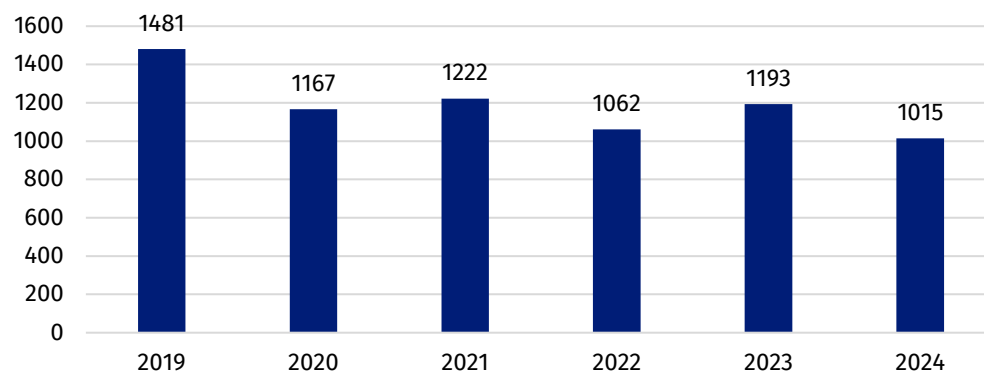

W województwie podkarpackim było mniej wypadków drogowych, ale więcej kolizji

20.03.2025 r.

Zmalała liczba wypadków drogowych w województwie podkarpackim w 2024 r. w porównaniu z 2023 r. Wzrosła natomiast liczba zabitych osób w wyniku wypadków. Więcej było również kolizji drogowych. Pod względem liczby wypadków i kolizji przodował Rzeszów.

Wypadki drogowe

W 2024 r. na Podkarpaciu doszło do 1015 wypadków drogowych. W ich wyniku śmierć poniosły 104 osoby, a 1164 zostały ranne. Najwięcej wypadków zdarzyło się w maju – 115, a najmniej w styczniu – 51. Do największej liczby wypadków doszło w Rzeszowie – 228, a następnie w powiecie rzeszowskim – 136.

Liczba wypadków drogowych na Podkarpaciu w 2024 r., w porównaniu z 2023 r., była niższa o 178. Zmalała również o 238 osób liczba rannych. Natomiast ofiar śmiertelnych w 2024 r. było o 14 więcej niż w 2023 r.

Kolizje

Na Podkarpaciu w 2024 r. doszło do 16,1 tys. kolizji drogowych, najwięcej w Rzeszowie – 3,4 tys., następnie w powiecie rzeszowskim – 1,3 tys. kolizji. Miesiącem, w którym doszło do największej liczby kolizji był październik – 1,5 tys., natomiast najmniej kolizji było w lutym – 1,1 tys. W 2024 r. na Podkarpaciu zdarzyło się o 0,9 tys. kolizji drogowych więcej niż w 2023 r.

W 2024 r. najmniej wypadków drogowych było w powiecie lubaczowskim – 8, a kolizji w bieszczadzkiem – 137

Wykres 1. Wypadki drogowe w województwie podkarpackim

W przypadku cytowania danych Głównego Urzędu Statystycznego prosimy o zamieszczenie informacji: „Źródło danych GUS”, a w przypadku publikowania obliczeń dokonanych na danych opublikowanych przez GUS prosimy o zamieszczenie informacji: „Opracowanie własne na podstawie danych GUS”.