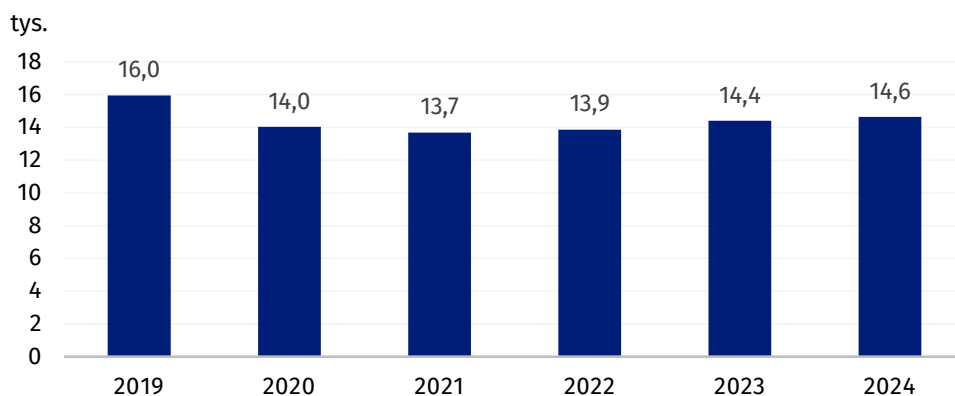

Sklepy i placówki gastronomiczne na Podkarpaciu

04.12.2025 r.

W województwie podkarpackim w 2024 r., w porównaniu z poprzednim rokiem, wzrosła liczba sklepów i placówek gastronomicznych. Nie osiągnęła jednak jeszcze poziomu sprzed pandemii COVID-19.

Sklepy

W 2024 r. na Podkarpaciu funkcjonowało 14,6 tys. sklepów, w tym m.in. 21 hipermarketów i 453 supermarkety. Łącznie na jeden sklep przypadało 141 mieszkańców. Więcej osób na jeden sklep było tylko w województwie opolskim – 168 osób, najmniej w łódzkim – 106.

Liczba sklepów w 2024 r., w porównaniu z 2023 r., wzrosła o 235 placówek, w tym o 33 supermarkety. W porównaniu z 2019 r., ogólna liczba sklepów w 2024 r. była niższa o 1,3 tys.

Placówki gastronomiczne

W województwie podkarpackim w 2024 r. działało 216 restauracji, 205 barów i 166 punktów gastronomicznych. Przyniosły one łącznie przychody na kwotę 1,3 mld zł, w tym m.in. z produkcji gastronomicznej 1,1 mld zł, a ze sprzedaży napojów alkoholowych i wyrobów tytoniowych 81,9 mln zł.

W 2024 r. w porównaniu z 2023 r., na Podkarpaciu przybyły 3 restauracje, 23 bary i 8 punktów gastronomicznych. W porównaniu z 2019 r. ubyły: 33 restauracje, 24 bary i 33 punkty gastronomiczne.

W 2024 r. na Podkarpaciu funkcjonowały 164 targowiska stałe

Wykres 1. Liczba sklepów w województwie podkarpackim

W przypadku cytowania danych Głównego Urzędu Statystycznego prosimy o zamieszczenie informacji: „Źródło danych GUS”, a w przypadku publikowania obliczeń dokonanych na danych opublikowanych przez GUS prosimy o zamieszczenie informacji: „Opracowanie własne na podstawie danych GUS”.