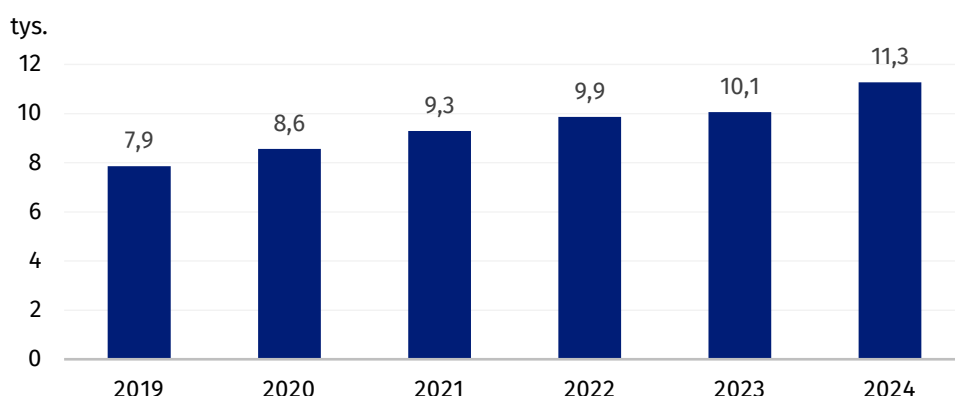

Na Podkarpaciu wzrosła liczba miejsc i dzieci w żłobkach i klubach dziecięcych

03.12.2025 r.

W 2024 r., w porównaniu z 2023 r., w województwie podkarpackim wzrosła liczba żłobków i klubów dziecięcych. Przybyło w nich miejsc oraz zwiększyła się liczba dzieci objętych opieką w tych placówkach.

Na Podkarpaciu w 2024 r. funkcjonowało 257 żłobków i 22 kluby dziecięce. Dysponowały one łącznie 11,3 tys. miejsc. Opieką w żłobkach i klubach dziecięcych zostało objętych 9,6 tys. dzieci (stan w dniu 31.12.2024 r.) co stanowiło 21,2% wszystkich dzieci na Podkarpaciu w wieku do 3 lat.

W przeliczeniu na 1 tys. dzieci do 3 lat, w żłobkach i klubach dziecięcych było 212,4 dzieci. Pod tym względem Podkarpacie zajmowało 8. miejsce wśród województw. Najwięcej dzieci w żłobkach i klubach dziecięcych w przeliczeniu na 1 tys. było w województwie dolnośląskim – 296,1, a najmniej w warmińsko-mazurskim – 169,4.

W województwie podkarpackim w 2024 r., w porównaniu z 2023 r., liczba żłobków wzrosła o 25 placówek. Przybył również 1 klub dziecięcy. Łączna liczba miejsc w żłobkach i klubach dziecięcych zwiększyła się o 1214. Pod opieką w żłobkach i klubach dziecięcych w 2024 r. pozostawało o 1076 więcej dzieci niż w 2023 r.

W 2024 r. na Podkarpaciu było 158 żłobków i klubów dziecięcych dostosowanych do potrzeb dzieci z niepełnosprawnością

Wykres 1. Miejsca w żłobkach i klubach dziecięcych w województwie podkarpackim

W przypadku cytowania danych Głównego Urzędu Statystycznego prosimy o zamieszczenie informacji: „Źródło danych GUS”, a w przypadku publikowania obliczeń dokonanych na danych opublikowanych przez GUS prosimy o zamieszczenie informacji: „Opracowanie własne na podstawie danych GUS”.