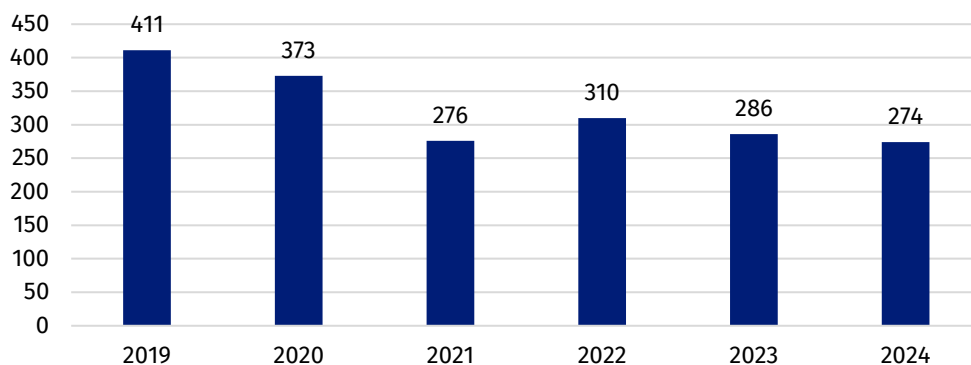

W ciągu 2024 r. na Podkarpaciu zlikwidowano 274 nielegalne wysypiska śmieci, z tego 198 w miastach i 76 na terenach wiejskich. Najwięcej wysypisk zlikwidowano w powiecie dębickim – 93, następnie w Rzeszowie – 43.

Podczas likwidacji nielegalnych wysypisk łącznie zebrano około 345 ton odpadów. Najmniej odpadów zebrano w województwie warmińsko-mazurskim – około 323 tony, a następnie w województwie podkarpackim. Największą ilość śmieci zebrano w województwie dolnośląskim – około 9,7 tys. ton.

Szacuje się, że na koniec 2024 r. w województwie podkarpackim istniały jeszcze 74 dzikie wysypiska odpadów. W miastach zlokalizowano 29 istniejących wysypisk, a na terenach wiejskich 45. Ich łączna powierzchnia wynosiła 25,1 tys. metrów kwadratowych.

Na Podkarpaciu w 2024 r., w porównaniu z 2023 r. zlikwidowano mniej o 12 nielegalnych wysypisk odpadów komunalnych. Liczba istniejących nielegalnych wysypisk na koniec 2024 r. i 2023 r. była taka sama. Wzrosła natomiast o 2,4 tys. metrów kwadratowych ich ogólna powierzchnia.

W 2024 r. zlikwidowano nielegalne wysypiska w 16 powiatach województwa podkarpackiego

Wykres 1. Zlikwidowane nielegalne wysypiska śmieci w województwie podkarpackim

W przypadku cytowania danych Głównego Urzędu Statystycznego prosimy o zamieszczenie informacji: „Źródło danych GUS”, a w przypadku publikowania obliczeń dokonanych na danych opublikowanych przez GUS prosimy o zamieszczenie informacji: „Opracowanie własne na podstawie danych GUS”.