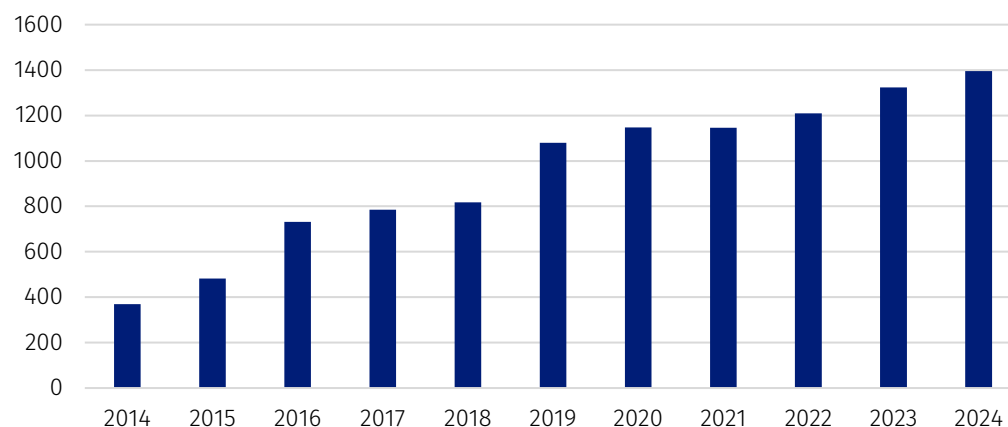

Najwięcej wilków jest na Podkarpaciu

19.02.2026 r.

Według danych szacunkowych Generalnej Dyrekcji Ochrony Środowiska w województwie podkarpackim stale rośnie liczba wilków. Podobna tendencja utrzymuje się w Polsce. Obecnie zwierzęta te występują we wszystkich województwach.

Na Podkarpaciu w 2024 r. odnotowano 1,4 tys. wilków, najwięcej ze wszystkich województw. Na 2. miejscu znalazło się województwo wielkopolskie z liczbą 917 tych zwierząt, a na 3. lubelskie, w którym oszacowano liczbę wilków na 490 sztuk.

W 2024 r. w porównaniu z 2014 r. liczba wilków na Podkarpaciu wzrosła blisko 4-krotnie (w 2014 r. było ich 370 sztuk). Największy wzrost zanotowano w województwie mazowieckim, w którym w 2014 r. oszacowano liczbę wilków na 5 sztuk, a w 2024 r. na 135. Wysoki wzrost (10-krotny) populacji wilków w 2024 r., w porównaniu z 2014 r., wystąpił w województwie wielkopolskim.

W Polsce w 2024 r. liczba wilków wyniosła 5,1 tys. sztuk. Wilki występowały we wszystkich województwach. W 2014 r. wilków w Polsce było 1,3 tys., a szacunki nie wykazały ich w województwie opolskim i łódzkim.

W 2019 r. liczba wilków na Podkarpaciu po raz pierwszy przekroczyła 1 tys. sztuk

Wykres 1. Liczba wilków na Podkarpaciu

W przypadku cytowania danych Głównego Urzędu Statystycznego prosimy o zamieszczenie informacji: „Źródło danych GUS”, a w przypadku publikowania obliczeń dokonanych na danych opublikowanych przez GUS prosimy o zamieszczenie informacji: „Opracowanie własne na podstawie danych GUS”.