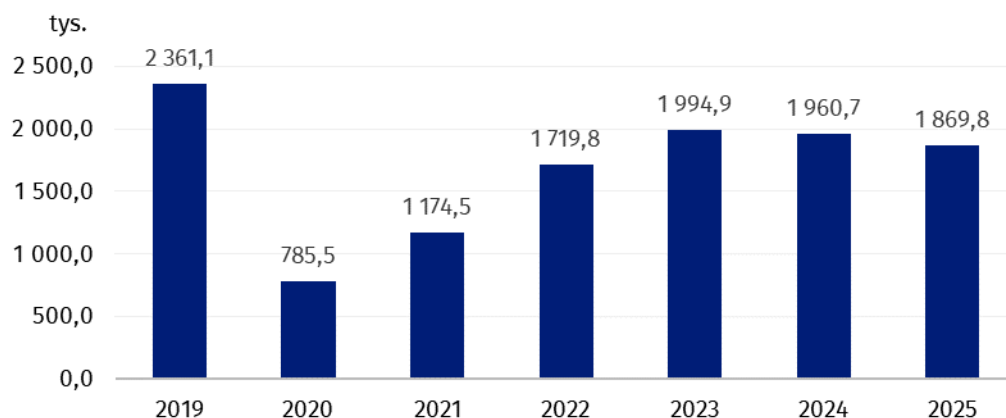

Kina na Podkarpaciu

W województwie podkarpackim w 2025 r., w porównaniu z 2024 r., zmniejszyła się ogólna liczba widzów na seansach filmowych w kinach. Więcej natomiast było widzów na seansach polskich filmów.

W 2025 r. na Podkarpaciu funkcjonowało 28 kin stałych (stan na koniec roku), dysponujących łącznie 60 salami projekcyjnymi i 12,4 tys. miejscami na widowni. Najwięcej kin było w Rzeszowie – 3 obiekty. W 5 podkarpackich powiatach nie było kin stałych. We wszystkich kinach odbyło się 81,6 tys. seansów filmowych, które zgromadziły 1 869,8 tys. widzów.

Na 1 tys. mieszkańców województwa podkarpackiego przypadało 909 widzów w kinach. Pod tym względem Podkarpacie znajdowało się wraz z województwem lubelskim na 14. miejscu. Najwięcej widzów w przeliczeniu na 1 tys. mieszkańców było w województwie mazowieckim – 1722, a najmniej w świętokrzyskim – 845.

Na Podkarpaciu w 2025 r. w porównaniu z 2024 r. liczba kin stałych zmniejszyła się o 1 placówkę. Sal kinowych było o 4 mniej, a miejsc na widowni o 1,2 tys. mniej. Zmniejszyła się również o 2,7 tys. ogólna liczba seansów filmowych oraz liczba widzów (o 90,9 tys.)

Seanse polskich filmów

W kinach stałych na Podkarpaciu w 2025 r. odbyło się 22,3 tys. seansów polskich filmów. Zgromadziły one 599,0 tys. widzów. łącznie, w porównaniu z 2024 r., liczba seansów polskich filmów wzrosła o 3,9 tys., a liczba widzów o 38,5 tys.

Wykres 1. Widzowie w podkarpackich kinach

W przypadku cytowania danych Głównego Urzędu Statystycznego prosimy o zamieszczenie informacji: „Źródło danych GUS”, a w przypadku publikowania obliczeń dokonanych na danych opublikowanych przez GUS prosimy o zamieszczenie informacji: „Opracowanie własne na podstawie danych GUS”.

10.06.2026 r.

W 2025 r. na Podkarpaciu 27 kin stałych było przystosowanych dla osób z niepełnościami